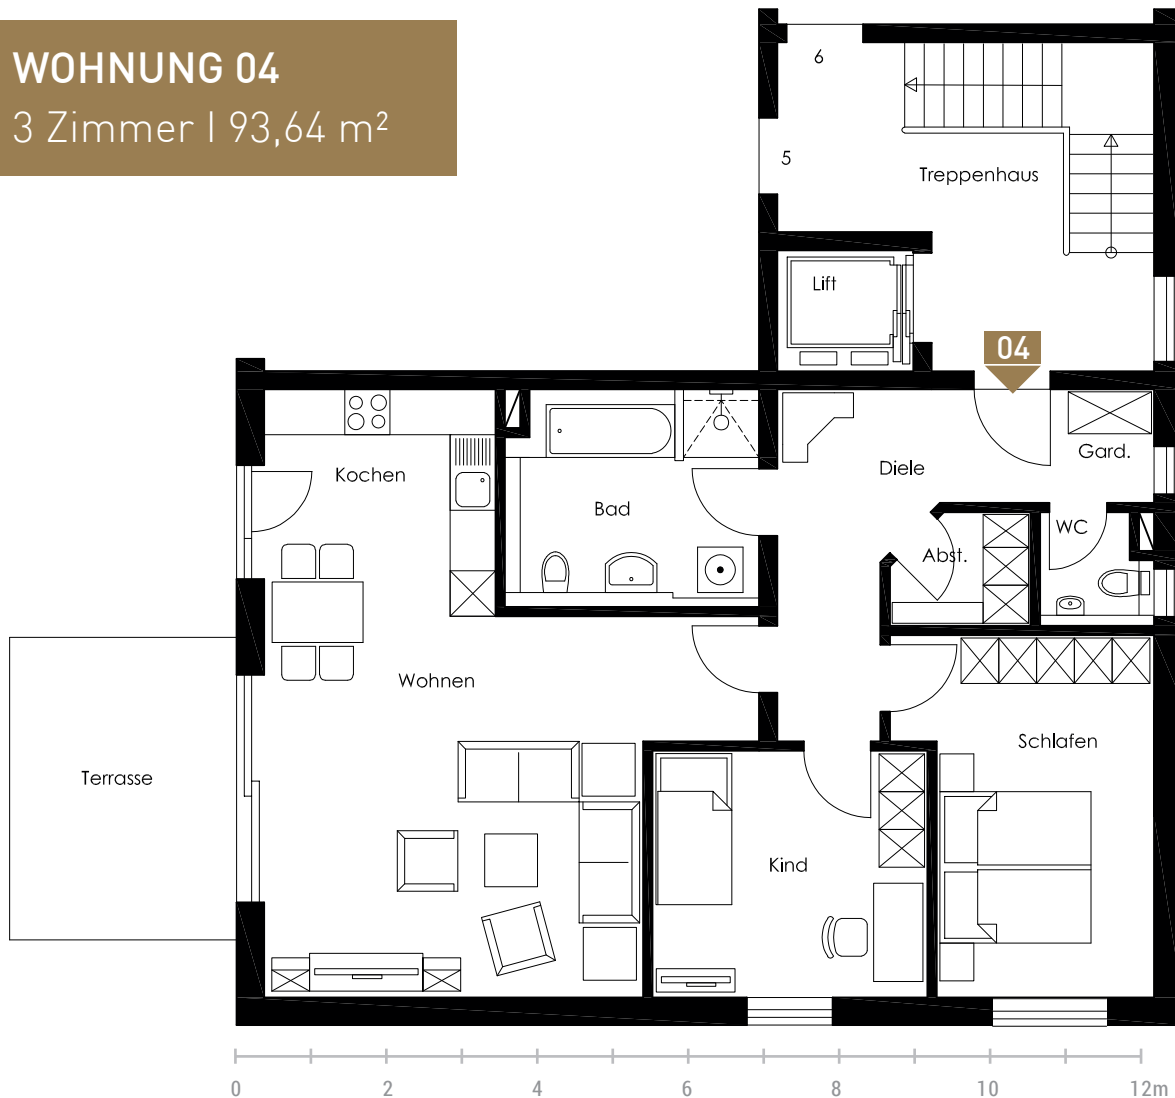

## WOHNUNG 04

3 Zimmer | 93,64 m<sup>2</sup>

Maßstab: 1:100

### WOHNUNG 04

Diele / Gard.	12,09 m <sup>2</sup>
Abst.	2,53 m <sup>2</sup>
WC	2,06 m <sup>2</sup>
Schlafen	14,64 m <sup>2</sup>
Kind	11,85 m <sup>2</sup>
Bad	9,45 m <sup>2</sup>
Wohnen / Essen / Kochen	36,97 m <sup>2</sup>
Terrasse (8,00 m <sup>2</sup> )	4,00 m <sup>2</sup>
<b>Summe (ca.)</b>	<b>93,64 m<sup>2</sup></b>