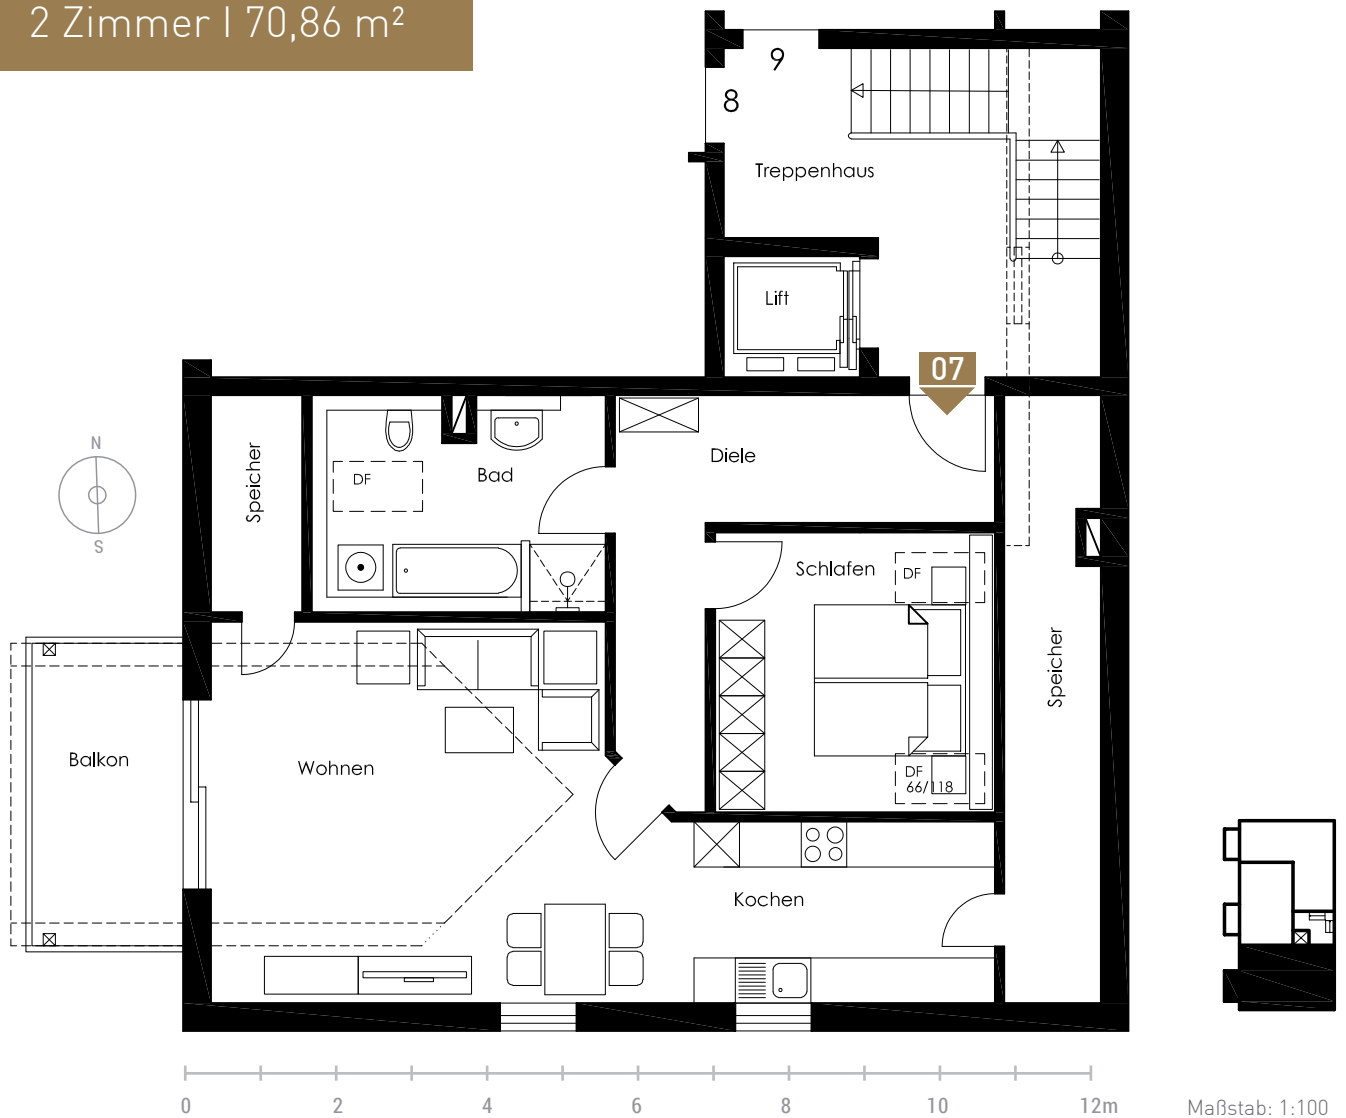

Caroline

NACHHALTIG WOHNEN IN GROSSKARO

WOHNUNG 07

2 Zimmer | 70,86 m²

Maßstab: 1:100

WOHNUNG 07

Diele / Gard.	12,76 m ²
Schlafen	11,02 m ²
Bad	8,70 m ²
Wohnen / Essen / Kochen	34,38 m ²
Terrasse (8,00 m ²)	4,00 m ²
Summe (ca.)	70,86 m²