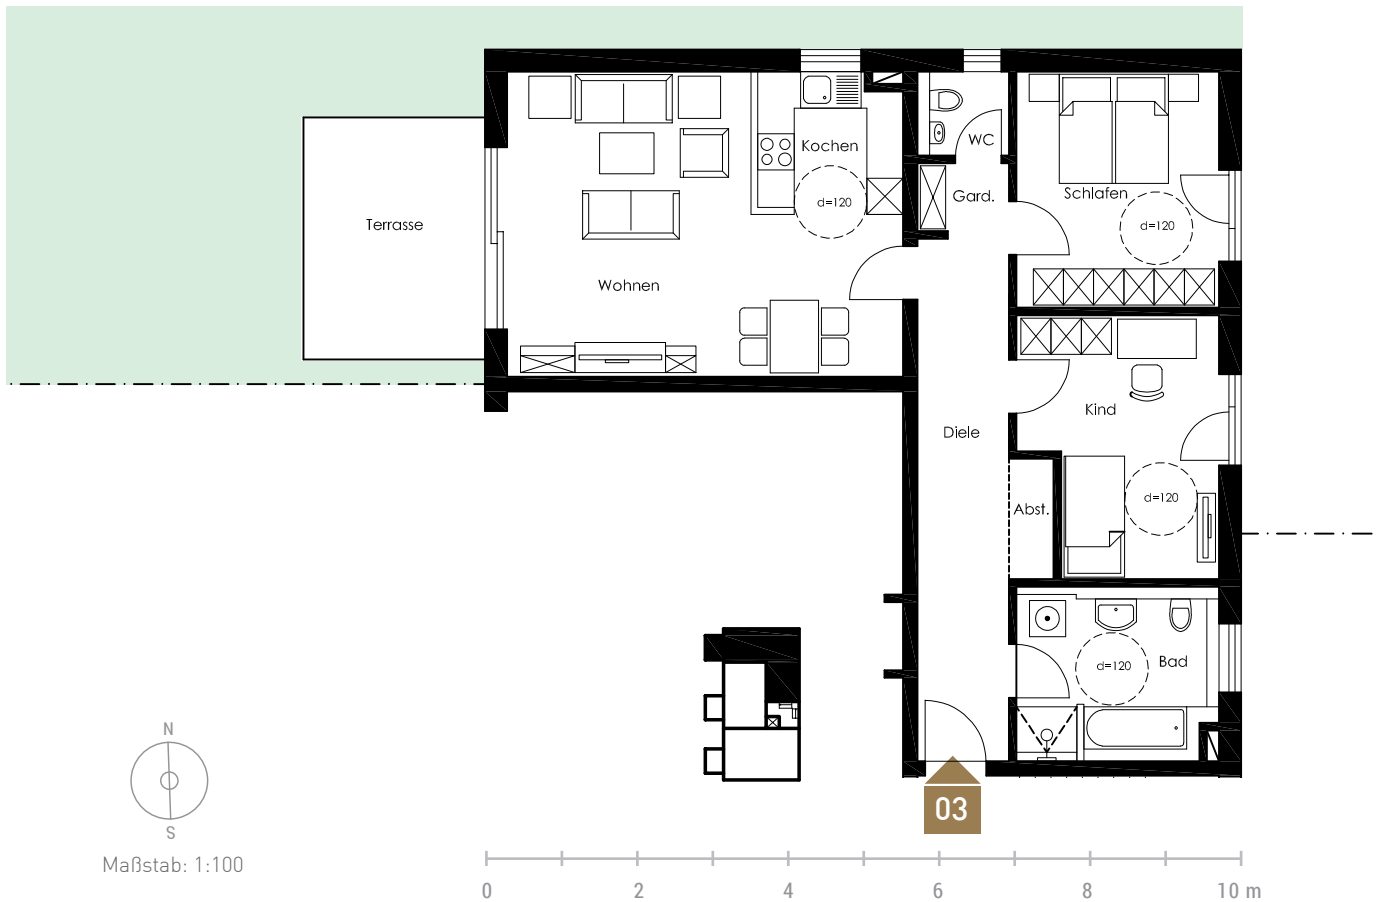

Caroline

NACHHALTIG WOHNEN IN GROSSKARO

WOHNUNG 03

3 Zimmer | 92,60 m²

WOHNUNG 01

Diele	12,95 m ²
Abst.	1,47 m ²
WC	2,09 m ²
Schlafen	13,06 m ²
Kind	13,06 m ²
Bad	9,46 m ²
Wohnen / Essen / Kochen	32,81 m ²
Terrasse (12,00 m ²)	6,00 m ²
Summe (ca.)	92,60 m²
Garten (ca.)	ca. 230,00 m ²